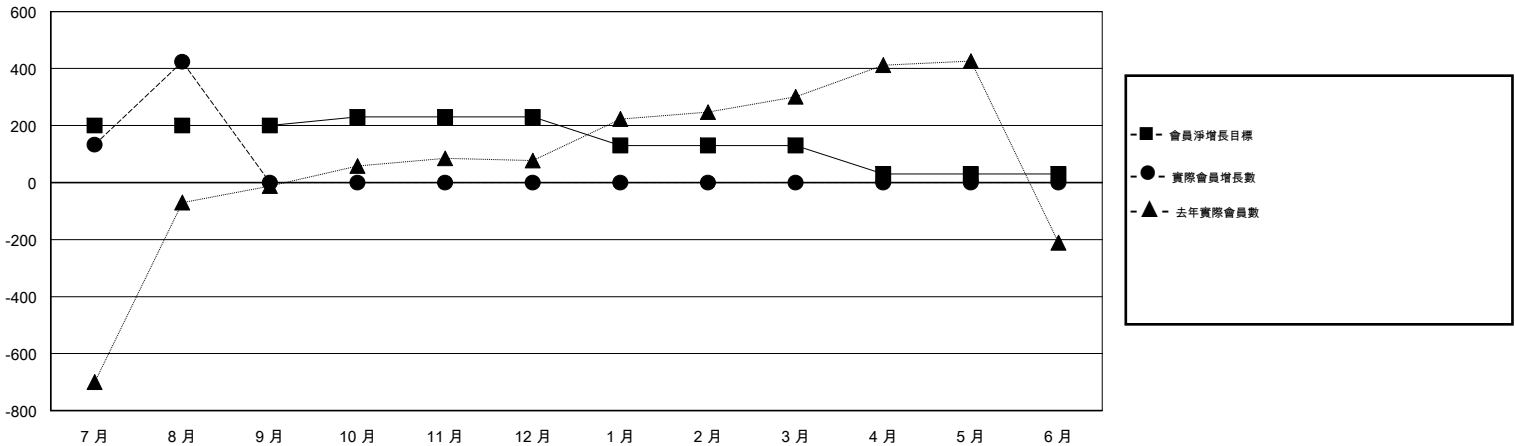

MONTHLY MEMBERSHIP PROGRESS REPORT

District 300C2

Results as of: 08/31/2018

GMT: PEI-JEN CHEN

地點 REP OF CHINA

GMT憲章區

分會			
成果 2018-2019			
季	新分會目標	新會	會員流失的分會
7月/8月/9月	0	0	0
10月/11月/12月	1	0	0
1月/2月/3月	0	0	0
4月/5月/6月	0	0	0

位會員@每位須繳			
成果 2018-2019			
季	會員淨增長目標	實際會員增長數	實際退會會員 (包括轉會)
7月/8月/9月	200	507	64
10月/11月/12月	30	0	0
1月/2月/3月	-100	0	0
4月/5月/6月	-100	0	0

目標與實際新會累積

目標和實際會員累積

已取消的分會: 0	75 CLUBS OF 88 增添1位或以上的新會員	性別分佈 男 3,849 (70.15%) 女 1,638 (29.85%) 年度女性會員百分比目標: 10%
放棄的會員	點擊這裡取得累計會員數據	總計家庭單位會員數 1,978
過世 0		支付減半會費的家庭會員 1,124
分會已取消 0		
其他 64		
總計 64		