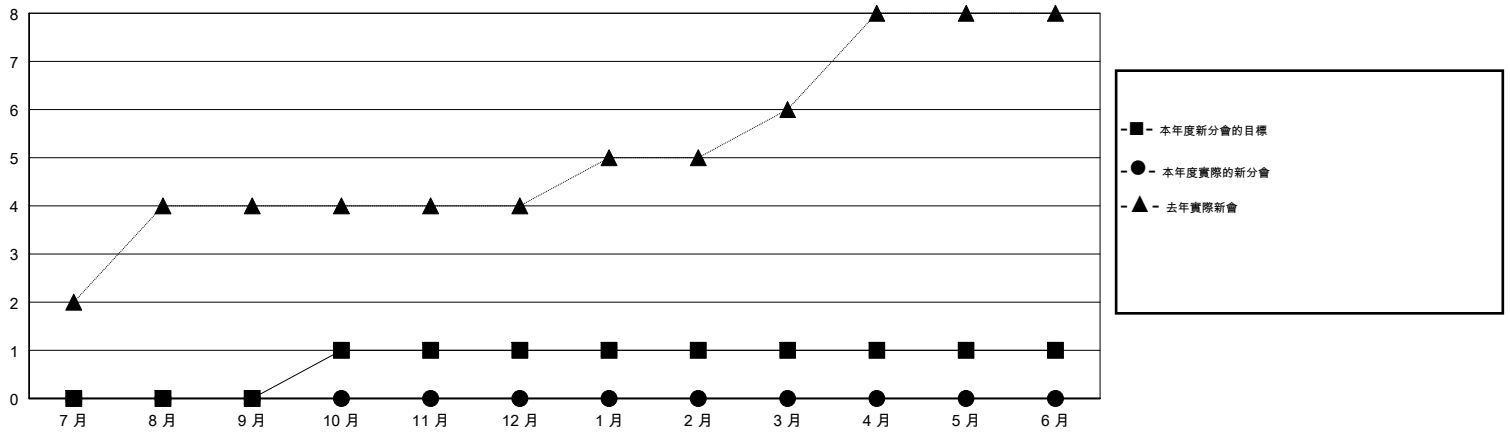

MONTHLY MEMBERSHIP PROGRESS REPORT

District 300C2

Results as of: 08/31/2018

GMT: PEI-JEN CHEN

地點 REP OF CHINA

GMT憲章區

分會			
成果 2018-2019			
季	新分會目標	新會	會員流失的分會
7月/8月/9月	0	0	0
10月/11月/12月	1	0	0
1月/2月/3月	0	0	0
4月/5月/6月	0	0	0

位會員@每位須繳			
成果 2018-2019			
季	會員淨增長目標	實際會員增長數	實際退會會員 (包括轉會)
7月/8月/9月	200	507	64
10月/11月/12月	30	0	0
1月/2月/3月	-100	0	0
4月/5月/6月	-100	0	0

目標與實際新會累積

目標和實際會員累積

已取消的分會: 0	75 CLUBS OF 88 增添1位或以上的新會員	性別分佈 男 3,849 (70.15%) 女 1,638 (29.85%) 年度女性會員百分比目標: 10%
放棄的會員	點擊這裡取得累計會員數據	總計家庭單位會員數 1,978
過世 0		支付減半會費的家庭會員 1,124
分會已取消 0		
其他 64		
總計 64		